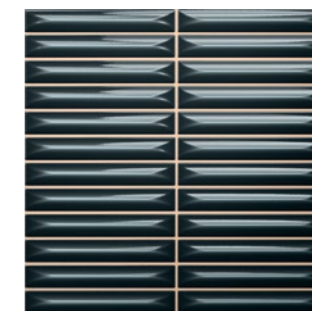

ARROW SKY 1,5x10

ARROW BLACK 1,5x10

ARROW CARAMEL 1,5x10  
*REACTIVE*

ARROW VICTORIAN GREEN 1,5x10  
*REACTIVE*

ARROW MIDNIGHT 1,5x10  
*REACTIVE*

ARROW HONEY 1,5x10  
*REACTIVE*

FORMATO	M <sup>2</sup> x CAJA	PIEZAS x CAJA	M <sup>2</sup> x PALET	CAJAS x PALET	PIEZAS x PALET	PESO x PALET (KG)	GROSOR PIEZA (mm)
<b>20x20</b> PRECORTE	1	25	80	80	2.000	1.212	7,8