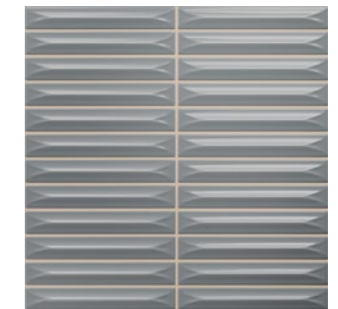

# ARROW

1,5x10 | 0,6"x3,9"

ARROW WHITE 1,5x10

ARROW SILVER 1,5x10

ARROW GREIGE 1,5x10

ARROW SAGE 1,5x10

ARROW OLIVE 1,5x10

ARROW GREY 1,5x10